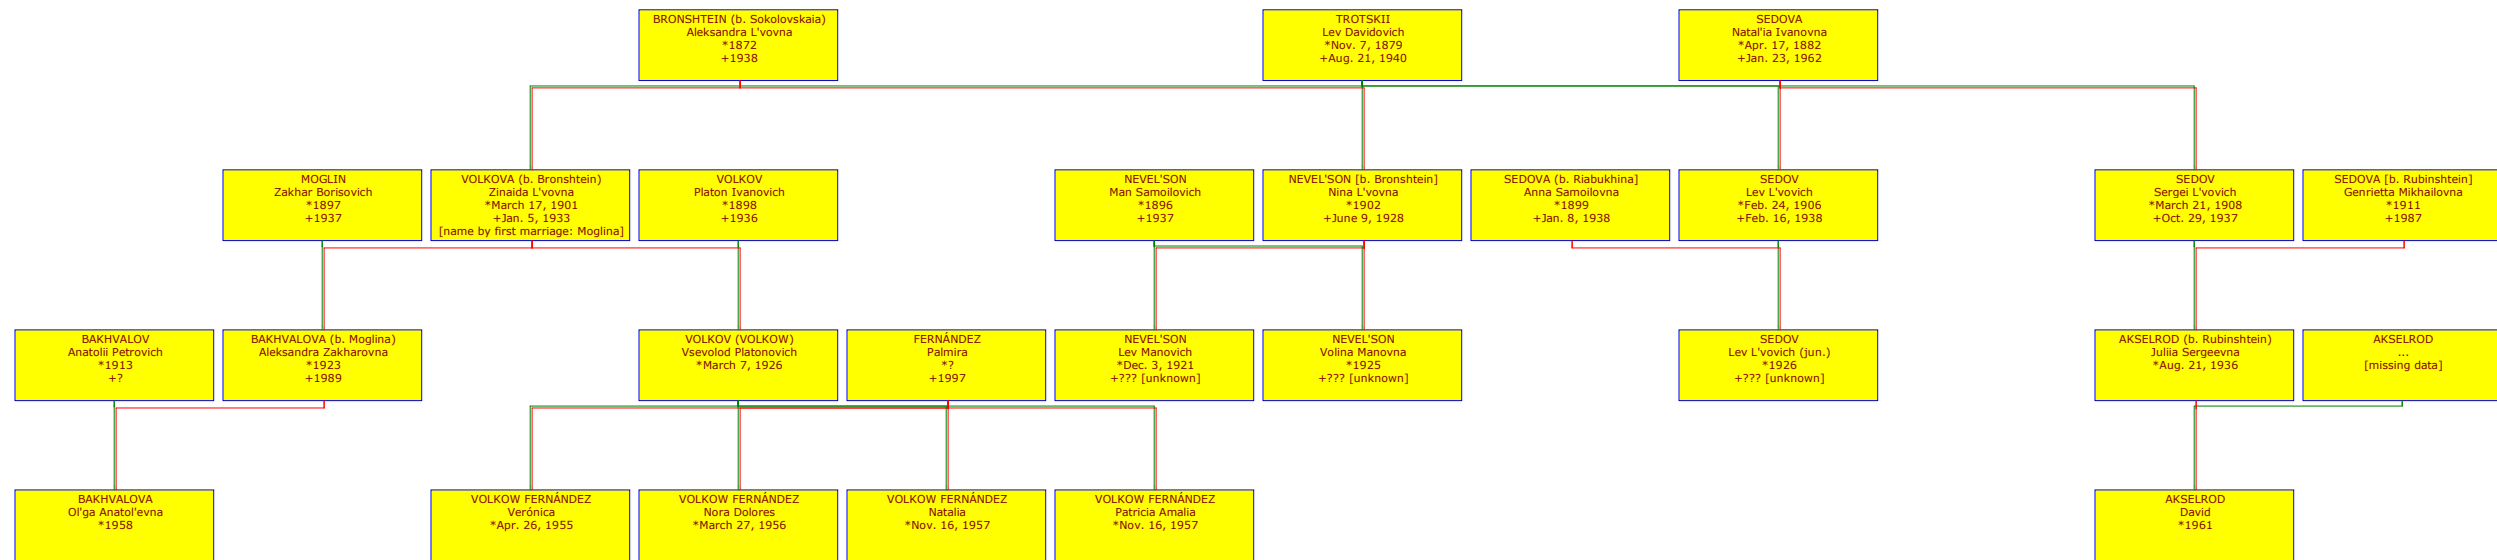

Preliminary genealogical tree of the Trotsky family (4 generations)

V@Á^}^aj * Bap/^^Á -@Á/[0\`Áæ q`Á: [0&0áÁ`Á] `ia @á áÁ æ0` Á@Á` áæ 0/[0\`æ æ^Á æ ÁæFí È

@] 0, , 0[0\`æ æ^Á